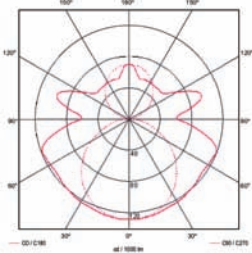

Tartozékok Accessories

P-760 TUAC-xx	PMMA védőcső / PMMA protecting tube
P-760 TUPC-xx	PC védőcső / PC protecting tube
P-760 REF-36	Fehér acél reflektor 1...2x36W / White metal reflector for 1...2x36W
P-760 REF-58	Fehér acél reflektor 1...2x58W / White metal reflector for 1...2x58W

P-760-1xx