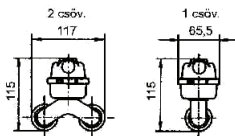

Műszaki adatok:

- Védettség: IP65
- Érintésvédelem: I.o.
- A lámpatestház üvegszál erősítésű poliszterből készül szürke színben.
- Félfordítós gyorsrögzítő az összeszereléshez.
- Opció:
 - PMMA vagy PC védőcső
 - Fehér acél reflektor

	Típus Type	Teljesítmény Power	Típus Type	Teljesítmény Power	Méret Dimens. (L/D)
T8	P-760 118- E	1x18W / G13	P-760 218- E	2x18W / G13	661 / 320 mm
	P-760 136- E	1x36W / G13	P-760 236- E	2x36W / G13	1271 / 900 mm
	P-760 158- E	1x58W / G13	P-760 258- E	2x58W / G13	1571 / 900 mm
T5	P-760 114- E	1x14W / G5	P-760 124- E	1x24W / G5	661 / 320 mm
	P-760 128- E	1x28W / G5	P-760 154- E	1x54W / G5	1271 / 900 mm
	P-760 135- E	1x35W / G5	P-760 149- E	1x49W / G5	1571 / 900 mm
	P-760 180- E	1x80W / G5			1571 / 900 mm
	P-760 214- E	2x14W / G5	P-760 224- E	2x24W / G5	661 / 320 mm
	P-760 228- E	2x28W / G5	P-760 254- E	2x54W / G5	1271 / 900 mm
	P-760 235- E	2x35W / G5	P-760 249- E	2x49W / G5	1571 / 900 mm
			P-760 280- E	2x80W / G5	1571 / 900 mm