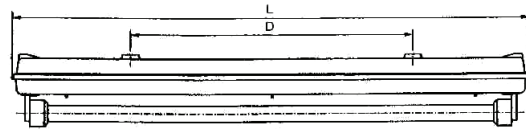

Műszaki adatok:

- Védettség: IP65
- Érintésvédelem: I.o.
- A lámpatestház üvegszál erősítésű poliszterből készül szürke színben.
- Félfordítós gyorsrögzítő az összeszereléshez.
- Opció:
 - PMMA vagy PC védőcső
 - Fehér acél reflektor

	Típus Type	Teljesítmény Power	Típus Type	Teljesítmény Power	Méret Dimens. (L/D)
T8	P-760 118- E	1x18W / G13	P-760 218- E	2x18W / G13	661 / 320 mm
	P-760 136- E	1x36W / G13	P-760 236- E	2x36W / G13	1271 / 900 mm
	P-760 158- E	1x58W / G13	P-760 258- E	2x58W / G13	1571 / 900 mm
T5	P-760 114- E	1x14W / G5	P-760 124- E	1x24W / G5	661 / 320 mm
	P-760 128- E	1x28W / G5	P-760 154- E	1x54W / G5	1271 / 900 mm
	P-760 135- E	1x35W / G5	P-760 149- E	1x49W / G5	1571 / 900 mm
	P-760 180- E	1x80W / G5			1571 / 900 mm
	P-760 214- E	2x14W / G5	P-760 224- E	2x24W / G5	661 / 320 mm
	P-760 228- E	2x28W / G5	P-760 254- E	2x54W / G5	1271 / 900 mm
	P-760 235- E	2x35W / G5	P-760 249- E	2x49W / G5	1571 / 900 mm
			P-760 280- E	2x80W / G5	1571 / 900 mm